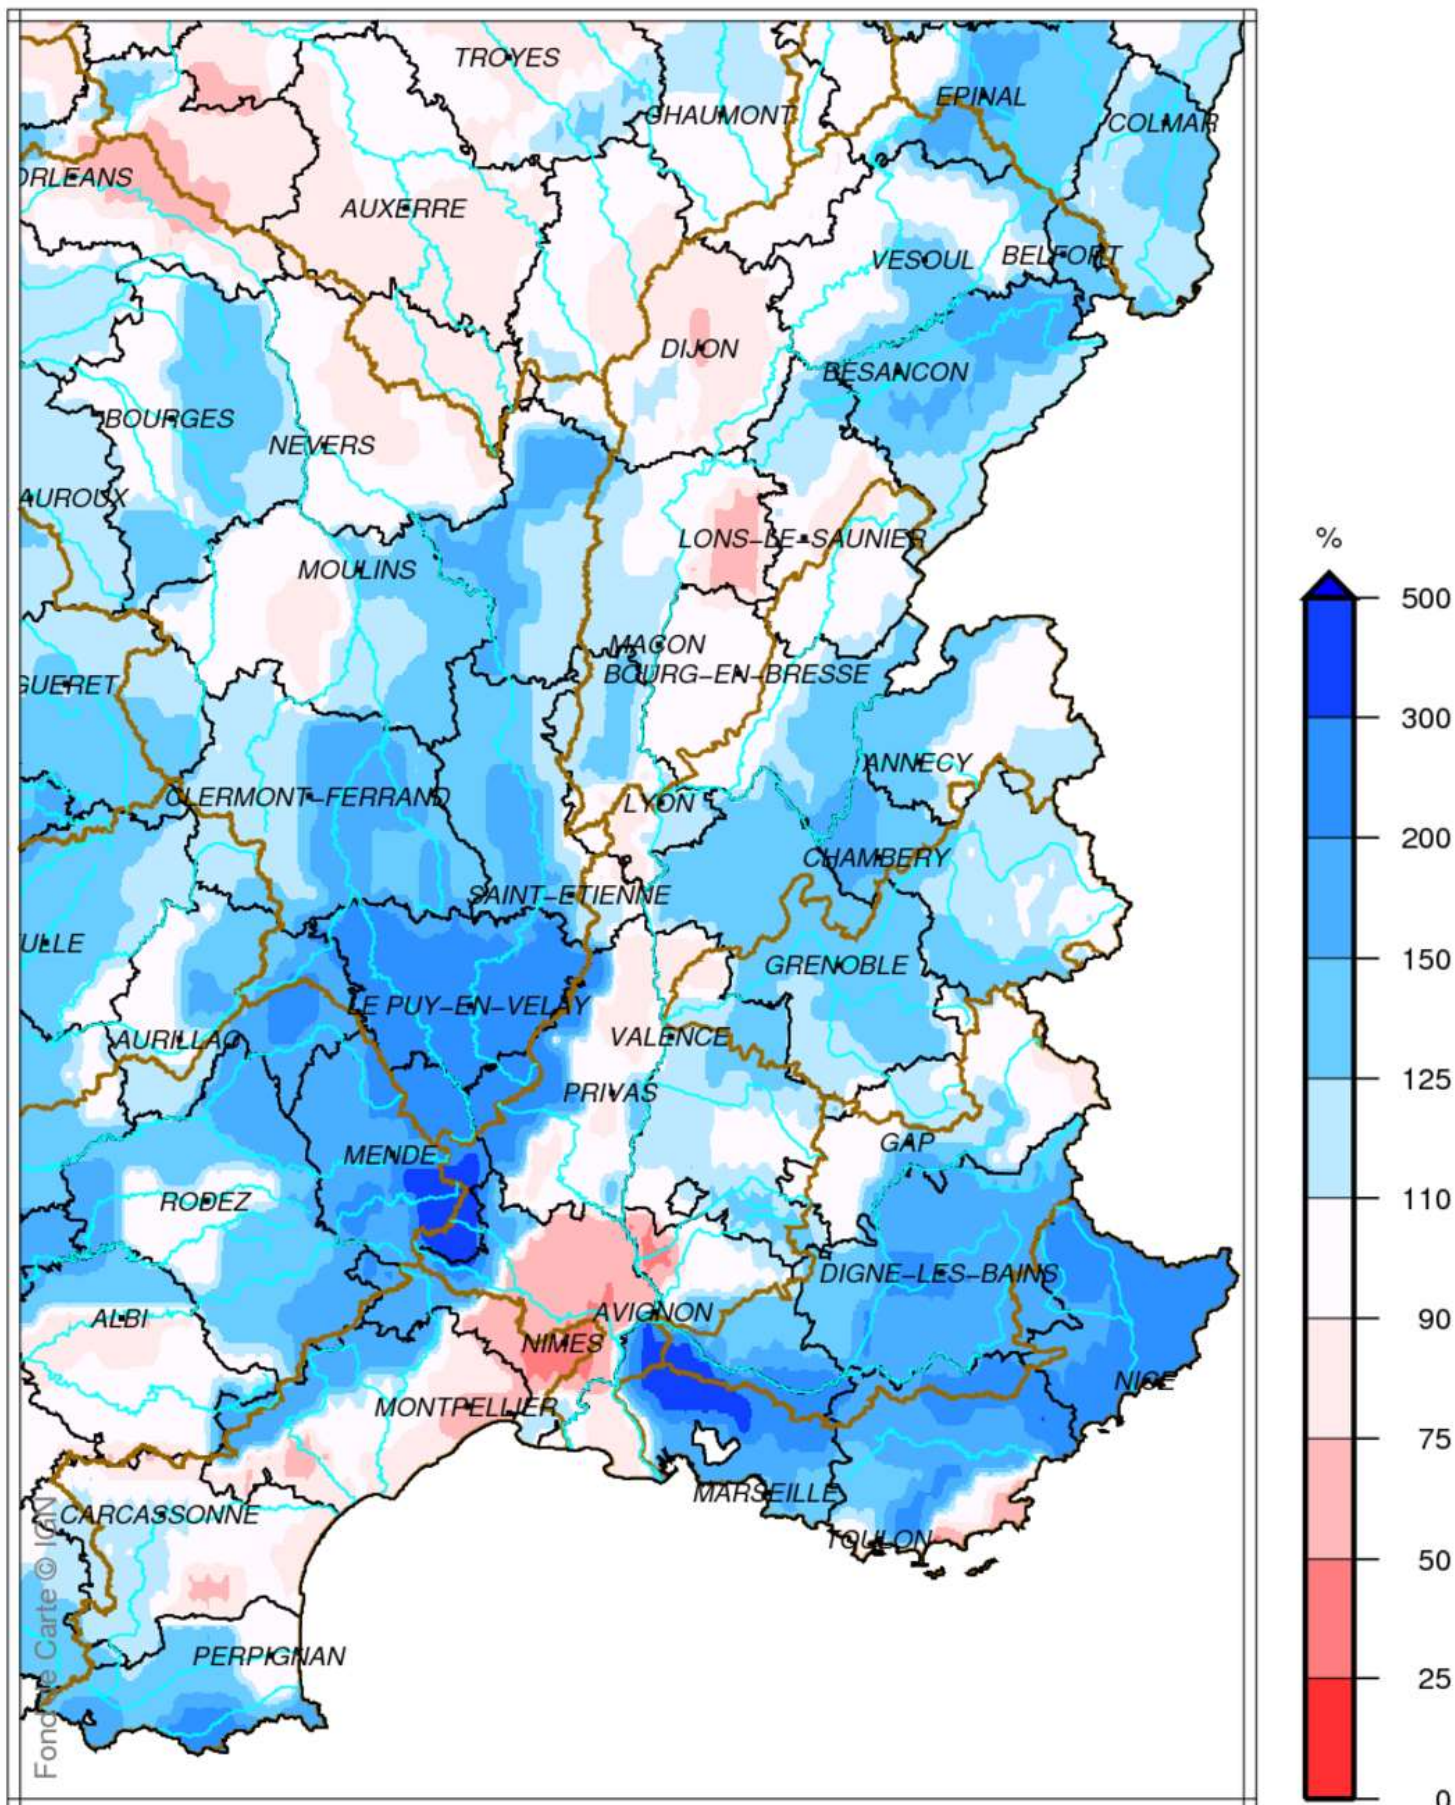

Bassin Rhône Méditerranée

Rapport à la normale 1981/2010 des précipitations

Juin 2020